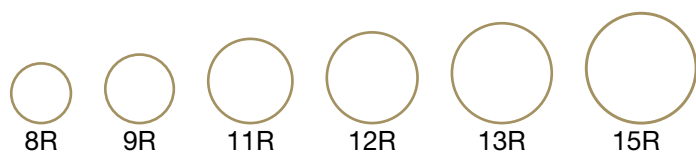

Pin heels & Dowels / *Tapitas*

Real sizes / *Medidas Reales* (mm)

Rounded

Standard